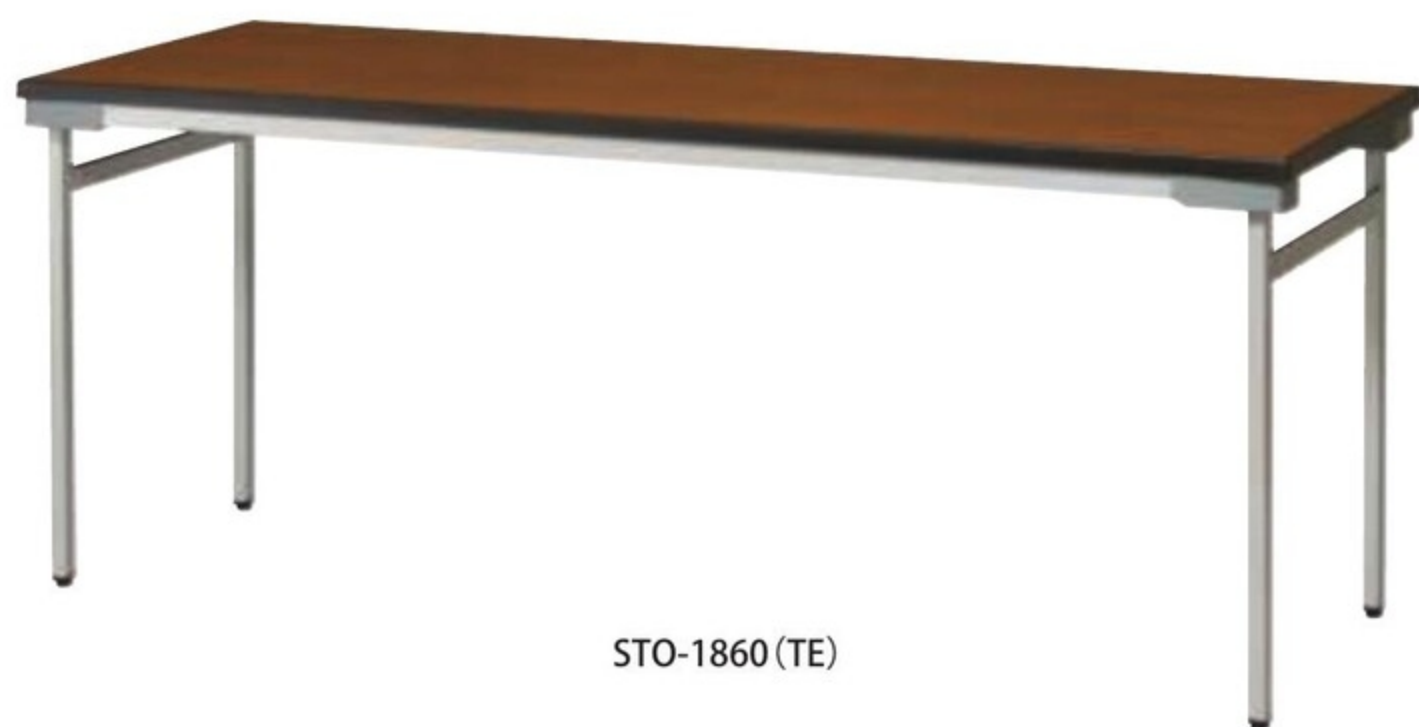

一体成型天板テーブル

スライド脚

■天板色

TE: チーク

SO-1860S (TE)

SO-1845B (TE)

完成

(シルバー脚)	(ブラック脚)	棚	天板仕様	価格(税抜)	サイズ(mm)	梱包才数	梱包重量
SO-1860S	SO-1860B		一体成型エッジ	67,000円	W1800×D600×H700	4.2才	15kg
SO-1845S	SO-1845B	棚無し	一体成型エッジ	54,000円	W1800×D450×H700	3.2才	14kg

仕様/天板:メラミン化粧板 (t26mm) フラッシュ加工 ウレタン一体成型エッジ フレーム:スチール (□26mm) メラミン焼付塗装 入数:1 ●スライド脚 ●折畳時:H90mm

バネ脚

SO-1860BB (TE)

SO-1845SB (TE)

完成

(シルバー脚)	(ブラック脚)	棚	天板仕様	価格(税抜)	サイズ(mm)	梱包才数	梱包重量
SO-1860SB	SO-1860BB		一体成型エッジ	70,000円	W1800×D600×H700	4.2才	15kg
SO-1845SB	SO-1845BB	棚無し	一体成型エッジ	57,000円	W1800×D450×H700	3.2才	14kg

仕様/天板:メラミン化粧板 (t26mm) フラッシュ加工 ウレタン一体成型エッジ フレーム:スチール (□26mm) メラミン焼付塗装 入数:1 ●バネ脚 ●折畳時:H90mm

薄型ワイド脚

STO-1860 (TE)

STO-1845B (TE)

完成

(シルバー脚)	(ブラック脚)	棚	天板仕様	価格(税抜)	サイズ(mm)	梱包才数	梱包重量
STO-1860	STO-1860B		一体成型エッジ	82,000円	W1800×D600×H700	4.2才	16kg
STO-1845	STO-1845B	棚無し	一体成型エッジ	73,000円	W1800×D450×H700	3.2才	14kg