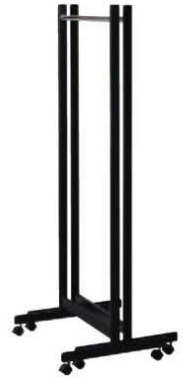

HK-1200B

使用例

HK-900B

スタッキング例

## コートハンガー

HK-900

HK-1200

コートハンガー	価格(税抜)	サイズ(mm)	梱包才数	梱包重量
HK-1600	47,600円	W1600×D515×H1600	2.3才	11kg
HK-1200	45,400円	W1200×D515×H1600	2.3才	10kg
HK-900	44,300円	W900×D515×H1600	2.3才	9kg
HK-600	42,200円	W600×D515×H1600	2.3才	8kg

仕様/本体:スチール 楕円パイプ(46×20mm)メラミン焼付塗装(グレー) ハンガーパイプ:スチール(φ25.4mm)クロームメッキ φ40mm双輪キャスター付 入数:1 ●耐荷重80kg

HK-600B

HK-1600B

コートハンガー	価格(税抜)	サイズ(mm)	梱包才数	梱包重量
HK-1600B	47,600円	W1600×D515×H1600	2.3才	11kg
HK-1200B	45,400円	W1200×D515×H1600	2.3才	10kg
HK-900B	44,300円	W900×D515×H1600	2.3才	9kg
HK-600B	42,200円	W600×D515×H1600	2.3才	8kg

仕様/本体:スチール 楕円パイプ(40×20mm)粉体塗装(マットブラック) ハンガーパイプ:スチール(φ25.4mm)クロームメッキ φ40mm双輪キャスター付 入数:1 ●耐荷重80kg

ACH-1700

コートハンガー	価格(税抜)	サイズ(mm)	梱包才数	梱包重量
ACH-1700	38,000円	W300×D400×H1700	2.0才	9kg

仕様/木部:MDF(突板貼り) 支柱:スチール(40×20mm)メラミン焼付塗装(シルバー) ベース:スチールメラミン焼付塗装(シルバー) 入数:1 ●ハンガー5本付