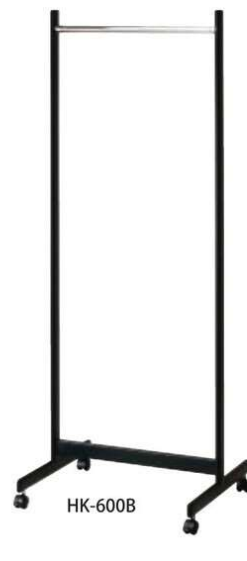

HK-1200B

使用例

HK-900B

スタッキング例

## コートハンガー

HK-900

HK-1200

コートハンガー	価格(税抜)	サイズ(mm)	梱包才数	梱包重量
HK-1600	47,600円	W1600×D515×H1600	2.3才	11kg
HK-1200	45,400円	W1200×D515×H1600	2.3才	10kg
HK-900	44,300円	W900×D515×H1600	2.3才	9kg
HK-600	42,200円	W600×D515×H1600	2.3才	8kg

仕様/本体:スチール 楕円パイプ(46×20mm)メラミン焼付塗装(グレー) ハンガーパイプ:スチール(φ25.4mm)クロームメッキ φ40mm双輪キャスター付 入数:1 ●耐荷重80kg

HK-600B

HK-1600B

コートハンガー	価格(税抜)	サイズ(mm)	梱包才数	梱包重量
HK-1600B	47,600円	W1600×D515×H1600	2.3才	11kg
HK-1200B	45,400円	W1200×D515×H1600	2.3才	10kg
HK-900B	44,300円	W900×D515×H1600	2.3才	9kg
HK-600B	42,200円	W600×D515×H1600	2.3才	8kg

仕様/本体:スチール 楕円パイプ(40×20mm)粉体塗装(マットブラック) ハンガーパイプ:スチール(φ25.4mm)クロームメッキ φ40mm双輪キャスター付 入数:1 ●耐荷重80kg

ACH-1700

コートハンガー	価格(税抜)	サイズ(mm)	梱包才数	梱包重量
ACH-1700	38,000円	W300×D400×H1700	2.0才	9kg

仕様/木部:MDF(突板貼り) 支柱:スチール(40×20mm)メラミン焼付塗装(シルバー) ベース:スチールメラミン焼付塗装(シルバー) 入数:1 ●ハンガー5本付