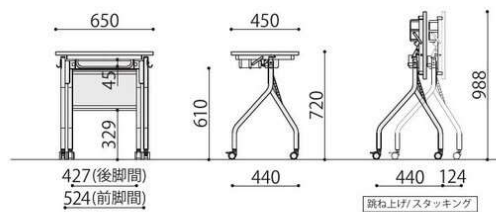

仕様/天板:抗ウイルスメラミン化粧板 (t21mm) 抗ウイルスABSエッジ 天板裏:抗ウイルスバッカー 脚:スチール 粉体塗装 (ホワイト) キャスター:PU (φ50mm) 入数:1 ●脚間内寸:W427×D440 ●天板跳ね上げ機能付 ●平行スタッキング可能 ●キャスター:昇降機能付アジャスター (ストッパー付2個、ストッパー無2個) ●両側フック付

AHM-6545VH

抗ウイルスフォールディングテーブル (幕板付) 棚 天板仕様 価格(税抜) サイズ(mm) 梱包才数 梱包重量

**AHM-JM6545VH** 棚付き ABS **69,000円** W650×D450×H720 2.1才 14kg

仕様/天板:抗ウイルスメラミン化粧板 (t21mm) 抗ウイルスABSエッジ 天板裏:抗ウイルスバッカー 脚:スチール 粉体塗装 (ホワイト) キャスター:PU (φ50mm) 幕板:樹脂成型品 (グレー) 入数:1 ●脚間内寸:W427×D440 ●天板跳ね上げ機能付 ●平行スタッキング可能 ●キャスター:昇降機能付アジャスター (ストッパー付2個、ストッパー無2個) ●両側フック付