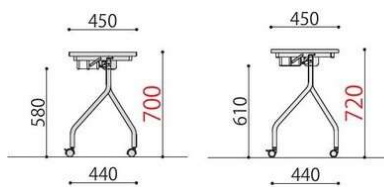

### 機能比較表

	天板高 H700mm	天板高 H720mm	抗ウイルス 天板	抗ウイルス エッジ(ABS)	抗ウイルス エッジ(ソフト)	静音 キャスター	天板カラー
AHM	●						IV・NA
VAHM	●		●		●		BR・DBR・ NA・WH
AHM-VH		●	●	●		●	BR・MAK・ NA・WH

ABSエッジ

抗ウイルスソフトエッジ  
(自社開発ソフトエッジ)

静音キャスター