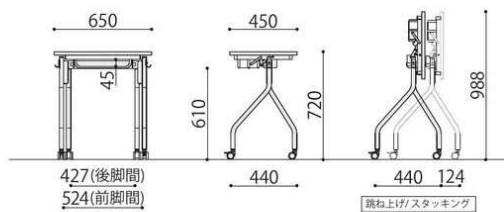

### ■天板カラーサンプル

BR: ブラウン    MAK: ミディアムオーク    NA: ナチュラル    WH: ホワイト

AHM-6545VH(NA)

AHM-6545VH(WH)

AHM-JM6545VH(BR)

AHM-JM6545VH(MAK)

抗ウイルスフォールディングテーブル 棚 天板仕様 価格(税抜) サイズ(mm) 梱包才数 梱包重量

**AHM-6545VH** 棚付き ABS **66,500円** W650×D450×H720 1.7才 12kg

仕様/天板:抗ウイルスメラミン化粧板 (t21mm) 抗ウイルスABSエッジ 天板裏:抗ウイルスバッカー 脚:スチール 粉体塗装 (ホワイト) キャスター:PU (φ50mm) 入数:1 ●脚間内寸:W427×D440 ●天板跳ね上げ機能付 ●平行スタッキング可能 ●キャスター:昇降機能付アジャスター (ストッパー付2個、ストッパー無2個) ●両側フック付

AHM-6545VH

抗ウイルスフォールディングテーブル (幕板付) 棚 天板仕様 価格(税抜) サイズ(mm) 梱包才数 梱包重量