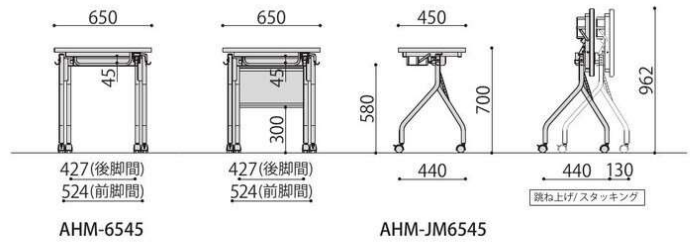

研修用デスク

AHM

■天板カラーサンプル

NA: ナチュラル IV: アイボリー

AHM-6545(IV)

AHM-6545(NA)

AHM-JM6545(IV)

AHM-JM6545(IV)

跳ね上げ式研修用デスク	棚	天板仕様	価格(税抜)	サイズ(mm)	梱包才数	梱包重量
AHM-6545	棚付き	ソフトエッジ	49,000円	W650×D450×H700	1.7才	11kg

仕様/天板:メラミン化粧板 (t28mm) フレーム:スチール 粉体塗装 (シルバー) 入数:1 ●脚間内寸:W427×D440 ●天板跳ね上げ機能付 ●平行スタッキング可能 ●両側フック付 ●キャスター:ストッパー付2個、ストッパー無2個

跳ね上げ式研修用デスク (幕板付き)	棚	天板仕様	価格(税抜)	サイズ(mm)	梱包才数	梱包重量
AHM-JM6545	棚付き	ソフトエッジ	53,000円	W650×D450×H700	2.1才	13kg

仕様/天板:メラミン化粧板 (t28mm) フレーム:スチール 粉体塗装 (シルバー) 幕板:樹脂成型品 (グレー) 入数:1 ●脚間内寸:W427×D440 ●天板跳ね上げ機能付 ●平行スタッキング可能 ●両側フック付 ●キャスター:ストッパー付2個、ストッパー無2個