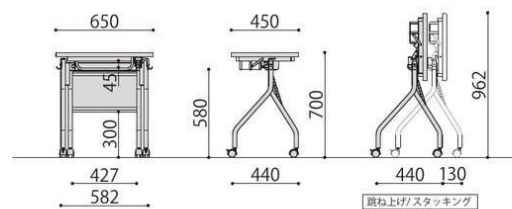

仕様/天板:抗ウイルスメラミン化粧板 (t28mm) 抗ウイルスソフトエッジ 天板裏:抗ウイルスパッカー 脚:スチール 粉体塗装 (シルバー) 入数:1 ●脚間内寸:W427×D440 ●天板跳ね上げ機能付 ●平行スタッキング可能 ●キャスター:ストッパー付2個、ストッパー無2個 ●両側フック付

抗ウイルス跳ね上げ式研修用デスク (幕板付)	棚	天板仕様	価格(税抜)	サイズ(mm)	梱包才数	梱包重量
VAHM-JM6545	棚付き	ソフトエッジ	56,000円	W650×D450×H700	2.1才	13kg

仕様/天板:抗ウイルスメラミン化粧板 (t28mm) 抗ウイルスソフトエッジ 天板裏:抗ウイルスパッカー 脚:スチール 粉体塗装 (シルバー) 幕板:樹脂成型品 (グレー) 入数:1 ●脚間内寸:W427×D440 ●天板跳ね上げ機能付 ●平行スタッキング可能 ●キャスター:ストッパー付2個、ストッパー無2個 ●両側フック付

VAHM-6545

VAHM-JM6545