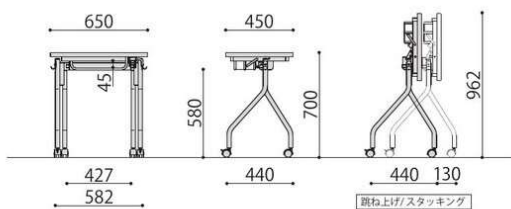

研修用デスク

AHM

■天板カラーサンプル

跳ね上げ式研修用デスク	棚	天板仕様	価格(税抜)	サイズ(mm)	梱包才数	梱包重量
AHM-6545	棚付き	ソフトエッジ	49,000円	W650×D450×H700	1.7才	11kg

仕様/天板:メラミン化粧板 (t28mm) フレーム:スチール 粉体塗装 (シルバー) 入数:1 ●脚間内寸:W427×D440 ●天板跳ね上げ機能付 ●平行スタッキング可能 ●両側フック付 ●キャスター:ストッパー付2個、ストッパー無2個

跳ね上げ式研修用デスク (幕板付き)	棚	天板仕様	価格(税抜)	サイズ(mm)	梱包才数	梱包重量
AHM-JM6545	棚付き	ソフトエッジ	53,000円	W650×D450×H700	2.1才	13kg

仕様/天板:メラミン化粧板 (t28mm) フレーム:スチール 粉体塗装 (シルバー) 幕板:樹脂成型品 (グレー) 入数:1 ●脚間内寸:W427×D440 ●天板跳ね上げ機能付 ●平行スタッキング可能 ●両側フック付 ●キャスター:ストッパー付2個、ストッパー無2個

VAHM

■抗ウイルス天板カラーサンプル

抗ウイルス跳ね上げ式研修用デスク	棚	天板仕様	価格(税抜)	サイズ(mm)	梱包才数	梱包重量
VAHM-6545	棚付き	ソフトエッジ	53,000円	W650×D450×H700	1.7才	11kg

仕様/天板:抗ウイルスメラミン化粧板 (t28mm) 抗ウイルスソフトエッジ 天板裏:抗ウイルスパッカー 脚:スチール 粉体塗装 (シルバー) 入数:1 ●脚間内寸:W427×D440 ●天板跳ね上げ機能付 ●平行スタッキング可能 ●キャスター:ストッパー付2個、ストッパー無2個 ●両側フック付

抗ウイルス跳ね上げ式研修用デスク (幕板付)	棚	天板仕様	価格(税抜)	サイズ(mm)	梱包才数	梱包重量
VAHM-JM6545	棚付き	ソフトエッジ	56,000円	W650×D450×H700	2.1才	13kg

仕様/天板:抗ウイルスメラミン化粧板 (t28mm) 抗ウイルスソフトエッジ 天板裏:抗ウイルスパッカー 脚:スチール 粉体塗装 (シルバー) 幕板:樹脂成型品 (グレー) 入数:1 ●脚間内寸:W427×D440 ●天板跳ね上げ機能付 ●平行スタッキング可能 ●キャスター:ストッパー付2個、ストッパー無2個 ●両側フック付

VAHM-6545