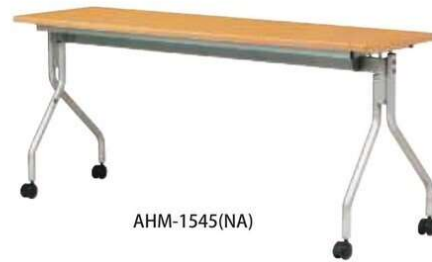

跳ね上げ式会議テーブル

チェア
EL-6B-ZR-BL
P.101

AHM-1845(IV)

AHM

■天板色

NA: ナチュラル

IV: アイボリー

AHM-1860(NA)

AHM-1545(IV)

AHM-7550(NA)

AHM-JM1860(IV)

AHM-1545(NA)

AHM-7550(IV)

跳ね上げ式会議 テーブル	棚	天板仕様	価格(税抜)	サイズ(mm)	梱包才数	梱包重量
AHM-1860			97,500円	W1800×D600×H700 ^6.0才	27.8kg	
AHM-1845	棚付き	ソフトエッジ	87,000円	W1800×D450×H700 4.6才	24.3kg	
AHM-1545			83,000円	W1500×D450×H700 3.9才	17kg	

仕様/天板:メラミン化粧板 (t28mm) フレーム:スチール 粉体塗装 (シルバー) 入数:1 ●脚間内寸:1860/W1592×D585、1845/W1603×D440、1545/W1303×D440 ●天板跳ね上げ機能付 ●平行スタッキング可能 ●跳ね上げ時:1860/H1069mm、1845・1545/H962mm ●キャスター:ストッパー付2個、ストッパー無2個

跳ね上げ式会議テ ーブル(幕板付き)	棚	天板仕様	価格(税抜)	サイズ(mm)	梱包才数	梱包重量
AHM-JM1860			104,000円	W1800×D600×H700 ^7.4才	28.8kg	
AHM-JM1845	棚付き	ソフトエッジ	93,600円	W1800×D450×H700 5.6才	25.3kg	
AHM-JM1545			83,700円	W1500×D450×H700 4.7才	18kg	