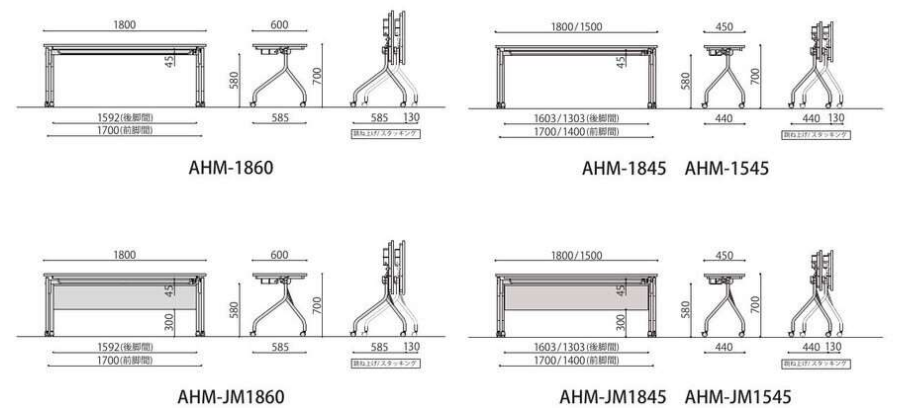

AHM-1860

AHM-1845 AHM-1545

AHM-JM1860

AHM-JM1845 AHM-JM1545