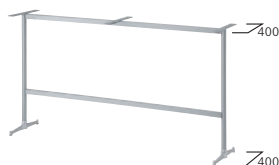

カウンターテーブル脚 Y1 / Y2

Low-type

Spec

ベース アルミ
ポール スチール
脚端 アジャスター
D400 (Φ38.1)
※W1550 (芯々1500) 以上
中央に天板受補強付

Color

Price

Y1
W1150~1450 (芯々1100~1400)
H700まで指定 (天板W1200~1500用)
SV / BL ¥55,600

Y2
W1450~1750 (芯々1400~1700)
H700まで指定 (天板W1500~1800用)
SV / BL ¥63,300

カウンターテーブル脚 Y3

High-type

Spec

ベース アルミ
ポール スチール
脚端 アジャスター
D400 (Φ38.1)

Color

Price

Y3
W1150~1450 (芯々1100~1400)
H1000まで指定 (天板W1200~1500用)
SV / BL ¥65,000

カウンターテーブル脚 Y4

High-type

Spec

ベース アルミ
ポール スチール
脚端 アジャスター
D400 (Φ38.1)
※W1550 (芯々1500) 以上
中央に天板受補強付

Color

Price

Y4
W1450~1750 (芯々1400~1700)
H1000まで指定 (天板W1500~1800用)
SV / BL ¥86,800

カウンターテーブル脚 H1

Low-type

Spec

ベース アルミ
ポール スチール
脚端 アジャスター
D440 (Φ50.8)

Color

Price

H1
W1175~1775 (芯々1100~1700)
H700まで指定 (天板W1200~1850用)
SV / BL ¥50,100

カウンターテーブル脚 H2

High-type

Spec