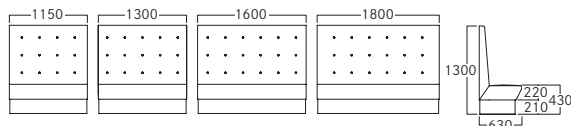

下記2カラー(WNA・DB)からお選び頂けます。

Step.2

カラー(巾木)

WNA (TJY-2051K)

DB (TJ-2054K)

幅(W)寸法をご指定ください。

Step.3

サイズ

~W1150

~W1300

~W1600

~W1800

Q (キルト)

B (ボタン)

オーダー例

ムーロ・Q-WNA-1300
張地: Rank-C
ハイラルゴ L-6507
¥193,000

ムーロ・B-DB-1300
張地: Rank-C
ハイラルゴ L-6525
— P.269
¥168,000

価格表

[サイズオーダー](#)

巾木 合板 メラミン化粧板貼

■Q (キルト)

	~W1150	~W1300	~W1600	~W1800
A	¥165,000	¥179,000	¥207,000	¥242,000
B	¥172,000	¥186,000	¥216,000	¥252,000
C	¥179,000	¥193,000	¥225,000	¥262,000
D	¥185,000	¥201,000	¥235,000	¥272,000
E	¥192,000	¥208,000	¥244,000	¥282,000
F	¥198,000	¥216,000	¥252,000	¥292,000