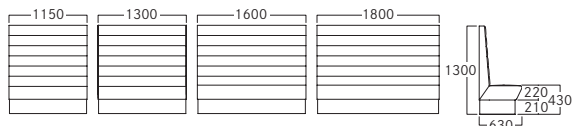

下記2カラー(WNA・DB)からお選び頂けます。

Step.2

カラー(巾木)

WNA (TJY-2051K)

DB (TJ-2054K)

幅(W)寸法をご指定ください。

Step.3

サイズ

~W1150

~W1300

~W1600

~W1800

Q (キルト)

B (ボタン)

オーダー例

ムーロ・Q-WNA-1300
張地: Rank-C
ハイラルゴ L-6507
¥193,000

ムーロ・B-DB-1300
張地: Rank-C
ハイラルゴ L-6525
— P.269
¥168,000

価格表

[サイズオーダー](#)

巾木 合板 メラミン化粧板貼

■Q (キルト)

	~W1150	~W1300	~W1600	~W1800
A	¥165,000	¥179,000	¥207,000	¥242,000
B	¥172,000	¥186,000	¥216,000	¥252,000
C	¥179,000	¥193,000	¥225,000	¥262,000
D	¥185,000	¥201,000	¥235,000	¥272,000
E	¥192,000	¥208,000	¥244,000	¥282,000
F	¥198,000	¥216,000	¥252,000	¥292,000