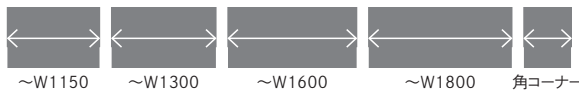

#### Step.1

タイプ(背)

A プレーン B キルト

下記3カラー(WNA・BR・BL)からお選び頂けます。

#### Step.2

カラー(巾木)

WNA (LP-2051) BR (LP-2774) BL (RB-6400G)

幅(W)寸法をご指定ください。

#### Step.3

サイズ(W)

奥行(D)寸法をD550・D600からお選びください。(価格は同値です)