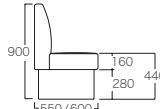

A プレーンH900 B キルトH900

ボクストン Dシリーズ Aプレーン H800 >
ボクストン Dシリーズ Aプレーン H900 >
ボクストン Dシリーズ Bキルト H800 >
ボクストン Dシリーズ Bキルト H900 >