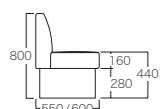

A プレーンH800 B キルトH800