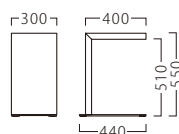

## KT-779

※パット P192をご覧ください。  
 ※クッションA P187をご覧ください。

**KT-779 (NA)**  
 フレーム:メラミン化粧板/  
 JC-2016K

**KT-779 (BR)**  
 フレーム:メラミン化粧板/  
 TJ-2063K

**KT-779 (CN)**  
 フレーム:メラミン化粧板/  
 TJ-10122K

断面形状および仕様  
 厚み:40mm(共巻き)  
 裏面:パッカー貼り

## KT-779

(NA)	(BR)	(CN)	価格
KT-779 (NA)	KT-779 (BR)	KT-779 (CN)	54,800

脚部:クロ塗装・フェルト付

※価格は全て、税抜き表記です。 ※掲載しているメラミン化粧板が廃番の際は、同等品にて対応させていただきます。