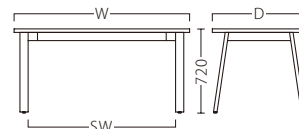

KT-776

(WN)	(NA)	(BR)	価格	サイズ (W×D)	脚内寸 (SW)
KT776(WN)-4	KT776(NA)-4	KT776(BR)-4	361,600	2400×1200	2160
-3	-3	-3	338,200	2100×1000	1860
-2	-2	-2	223,200	1800×900	1560
-1	-1	-1	205,200	1500×800	1260

W2400・2100のみ天板：分割式

脚部：70×30角パイプ (アルミ色塗装)・AJ付

KT-777

(WN)	(NA)	(BR)	価格	サイズ (W×D)	脚内寸 (SW)
KT777(WN)-4	KT777(NA)-4	KT777(BR)-4	361,600	2400×1200	2160
-3	-3	-3	338,200	2100×1000	1860
-2	-2	-2	223,200	1800×900	1560
-1	-1	-1	205,200	1500×800	1260

W2400・2100のみ天板：分割式

脚部：70×30角パイプ (クロ塗装)・AJ付

KT-778

(WN)	(NA)	(BR)	価格	サイズ (W×D)	脚内寸 (SW)
KT778(WN)-4	KT778(NA)-4	KT778(BR)-4	361,600	2400×1200	2160
-3	-3	-3	338,200	2100×1000	1860
-2	-2	-2	223,200	1800×900	1560
-1	-1	-1	205,200	1500×800	1260

W2400・2100のみ天板：分割式

脚部：70×30角パイプ (シロ塗装)・AJ付

組立式

※納入場所で組立ててください。組立後の移動は破損の原因となります。

※価格は全て、税抜き表記です。 ※掲載しているメラミン化粧板が廃番の際は、同等品にて対応させていただきます。