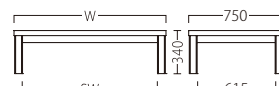

(白木)

天板：メラミン化粧板/JC-170K

(茶)

天板：メラミン化粧板/TJ-301KQ98

(黒)

天板：メラミン化粧板/TJ-88KQ98

断面形状および仕様
厚み：40mm (木口塗装)

組立式

菊座卓

(白木)	(茶)	(黒)	価格	サイズ(W)	脚内寸(SW)
65327-3	65328-3	65329-3	79,800	1500	1365
-2	-2	-2	68,000	1200	1065
-1	-1	-1	45,200	600	465

脚部：ラバーウッド(62角)

(白木)

天板：メラミン化粧板/JC-170K

面材：アッシュ

(茶)

天板：メラミン化粧板/TJ-301KQ98

面材：アッシュ

(黒)

天板：メラミン化粧板/TJ-88KQ98

面材：アッシュ

断面形状および仕様
厚み：30mm (見附42mm) 木ブチ
裏面：パッカー貼り

組立式

蓮座卓

(白木)	(茶)	(黒)	価格	サイズ(W×D)	脚内寸(SW×SD)
65318-7	65319-7	65320-7	113,400	1800×750	1500×500
-6	-6	-6	98,400	1500×750	1250×500
-5	-5	-5	73,400	1200×750	940×500
-4	-4	-4	46,000	600×750	400×500
-3	-3	-3	57,000	1050×600	840×400
-2	-2	-2	51,600	900×600	705×400
-1	-1	-1	41,400	600×600	400×400