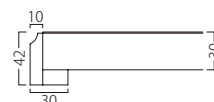

菊座卓

(白木)	(茶)	(黒)	価格	サイズ(W)	脚内寸(SW)
65327-3	65328-3	65329-3	79,800	1500	1365
-2	-2	-2	68,000	1200	1065
-1	-1	-1	45,200	600	465

脚部：ラバーウッド(62角)

(白木)

天板：メラミン化粧板/JC-170K

面材：アッシュ

(茶)

天板：メラミン化粧板/TJ-301KQ98

面材：アッシュ

(黒)

天板：メラミン化粧板/TJ-88KQ98

面材：アッシュ

断面形状および仕様
厚み：30mm (見附42mm) 木ブチ
裏面：パッカー貼り

組立式

蓮座卓

(白木)	(茶)	(黒)	価格	サイズ(W×D)	脚内寸(SW×SD)
65318-7	65319-7	65320-7	113,400	1800×750	1500×500
-6	-6	-6	98,400	1500×750	1250×500
-5	-5	-5	73,400	1200×750	940×500
-4	-4	-4	46,000	600×750	400×500
-3	-3	-3	57,000	1050×600	840×400
-2	-2	-2	51,600	900×600	705×400
-1	-1	-1	41,400	600×600	400×400