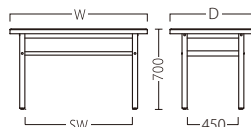

NEW 菊

ぎく

菊テーブル

(白木)	(茶)	(黒)	価格	サイズ(W)	脚内寸(SW)
65324-3	65325-3	65326-3	94,800	1500	1365
-2	-2	-2	78,000	1200	1065
-1	-1	-1	57,000	600	465

脚部：ラバーウッド(62角)・AJ付

組立式

NEW 蓮

はす

蓮テーブル

(白木)	(茶)	(黒)	価格	サイズ(W×D)	脚内寸(SW)
65315-6	65316-6	65317-6	100,400	1500×750	1200
-5	-5	-5	78,000	1200×750	940
-4	-4	-4	52,000	600×750	430
-3	-3	-3	63,000	1050×600	840
-2	-2	-2	57,600	900×600	705
-1	-1	-1	47,800	600×600	430

脚部：天然木(45角)・AJ付

組立式

NEW 椿

つばき

椿テーブル

(白木)	(茶)	(黒)	価格	サイズ(W×D)	脚内寸(SW)
65321-6	65322-6	65323-6	99,400	1500×750	1240
-5	-5	-5	77,400	1200×750	940
-4	-4	-4	51,800	600×750	430
-3	-3	-3	62,600	1050×600	840
-2	-2	-2	57,600	900×600	705
-1	-1	-1	47,600	600×600	430

脚部：天然木・AJ付

※価格は全て、税抜き表記です。

断面形状および仕様
厚み：30mm(見附42mm)木ブチ
裏面：パッカー貼り

組立式