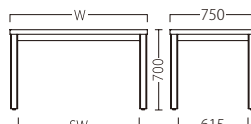

NEW 菊

ぎく

菊テーブル

(白木)	(茶)	(黒)	価格	サイズ(W)	脚内寸(SW)
65324-3	65325-3	65326-3	94,800	1500	1365
-2	-2	-2	78,000	1200	1065
-1	-1	-1	57,000	600	465

脚部：ラバーウッド(62角)・AJ付

組立式

NEW 蓮

はす

蓮テーブル

(白木)	(茶)	(黒)	価格	サイズ(W×D)	脚内寸(SW)
65315-6	65316-6	65317-6	100,400	1500×750	1200
-5	-5	-5	78,000	1200×750	940
-4	-4	-4	52,000	600×750	430
-3	-3	-3	63,000	1050×600	840
-2	-2	-2	57,600	900×600	705
-1	-1	-1	47,800	600×600	430

脚部：天然木(45角)・AJ付

組立式

NEW 椿

つばき

椿テーブル

(白木)	(茶)	(黒)	価格	サイズ(W×D)	脚内寸(SW)
65321-6	65322-6	65323-6	99,400	1500×750	1240
-5	-5	-5	77,400	1200×750	940
-4	-4	-4	51,800	600×750	430
-3	-3	-3	62,600	1050×600	840
-2	-2	-2	57,600	900×600	705
-1	-1	-1	47,600	600×600	430

脚部：天然木・AJ付

※価格は全て、税抜き表記です。

断面形状および仕様
厚み：30mm(見附42mm)木ブチ
裏面：パッカー貼り

組立式