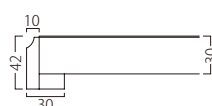

蓮テーブル

(白木)	(茶)	(黒)	価格	サイズ(W×D)	脚内寸(SW)
65315-6	65316-6	65317-6	100,400	1500×750	1200
-5	-5	-5	78,000	1200×750	940
-4	-4	-4	52,000	600×750	430
-3	-3	-3	63,000	1050×600	840
-2	-2	-2	57,600	900×600	705
-1	-1	-1	47,800	600×600	430

脚部：天然木(45角)・AJ付

組立式

NEW 椿

つばき

椿テーブル

(白木)	(茶)	(黒)	価格	サイズ(W×D)	脚内寸(SW)
65321-6	65322-6	65323-6	99,400	1500×750	1240
-5	-5	-5	77,400	1200×750	940
-4	-4	-4	51,800	600×750	430
-3	-3	-3	62,600	1050×600	840
-2	-2	-2	57,600	900×600	705
-1	-1	-1	47,600	600×600	430

脚部：天然木・AJ付

※価格は全て、税抜き表記です。

断面形状および仕様
厚み：30mm(見附42mm)木ブチ
裏面：パッカー貼り

組立式