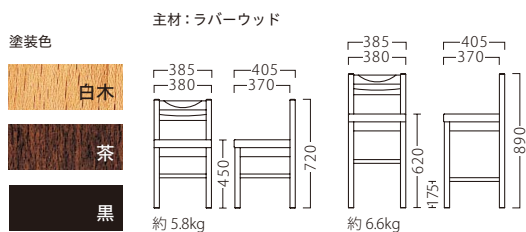

# 香

かおり

細部への気配りが行き届く、  
ジャパニーズデザインのスタンダード。

香イス (白木)  
50536-A  
D/レザー・フロワ5

香スタンド (白木)  
50536-E

香イス (茶)  
50537-A  
C/レザー・デコアL-6321

香スタンド (茶)  
50537-E

ランク	香イス	香スタンド
A	24,800	28,800
B	25,600	29,600
C	26,200	30,200
D	26,800	30,800
E	27,400	31,400
F	28,000	32,000