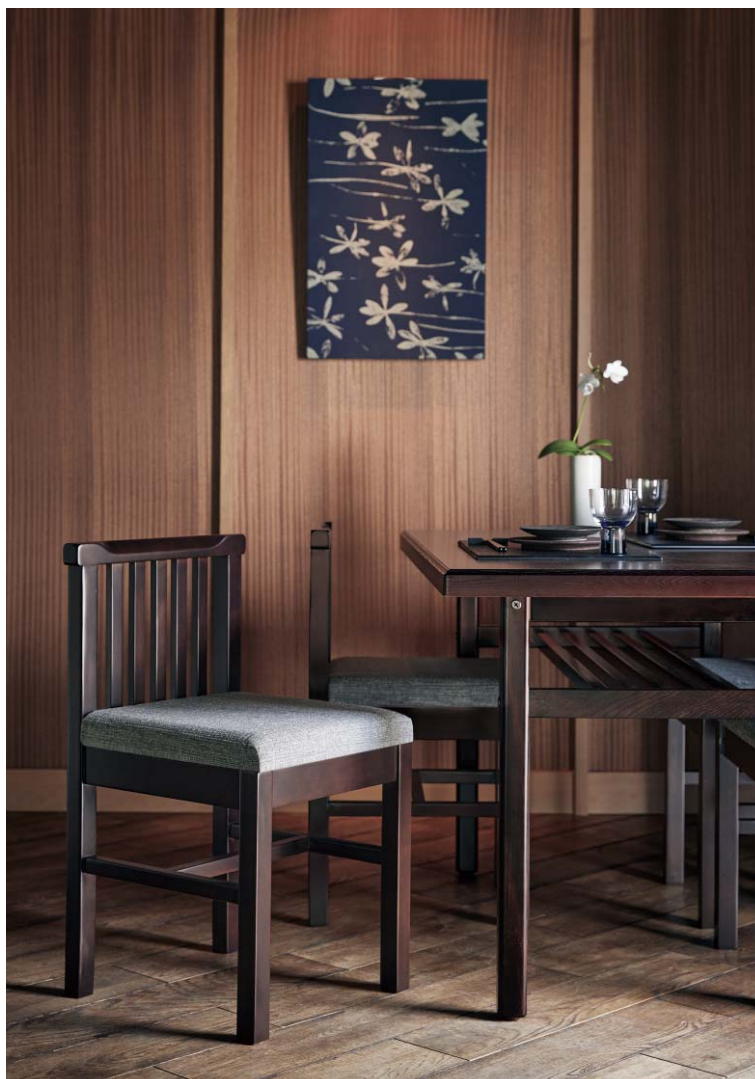

柳

やなぎ

柳イス (白木)
50533-A
A/レザー・メトロ350

柳スタンド (白木)
50533-E

柳イス (茶)
50534-A
F/布・アメリSGR

柳スタンド (茶)
50534-E

柳イス (黒)
50535-A
C/レザー・スタイルスL-6223

柳スタンド (黒)
50535-E

※蓮テーブル P270をご覧ください。

ランク	柳イス	柳スタンド
A	24,800	28,800
B	25,600	29,600
C	26,200	30,200
D	26,800	30,800
E	27,400	31,400
F	28,000	32,000

塗装色

主材：ラバーウッド

※価格は全て、税抜き表記です。