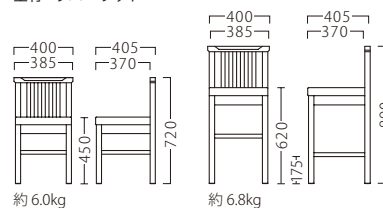

※蓮テーブル P270をご覧ください。

ランク	柳イス	柳スタンド
A	24,800	28,800
B	25,600	29,600
C	26,200	30,200
D	26,800	30,800
E	27,400	31,400
F	28,000	32,000

塗装色

主材：ラバーウッド

※価格は全て、税抜き表記です。