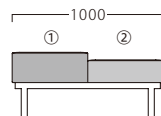

STOOL

ランク	アルカ2P W1000	アルカ3P W1500
A	74,800	106,800
B	77,800	111,400
C	80,800	115,600
D	83,800	119,800
E	86,800	124,000
F	89,800	128,200

塗装色

アジャスター付
2P

3P

※各座面のSHを
お選びいただけます。
SHは、350・400・450
(価格は同値)

①テーブル/TH300 (厚み50)
②座面/SH400 (座厚150)

①座面/SH350 (座厚100)
②テーブル/TH300 (厚み50)

①座面/SH450 (座厚200)
②座面/SH400 (座厚150)

①座面/SH350 (座厚100)
②座面/SH400 (座厚150)
③座面/SH450 (座厚200)

アルカ専用 テーブル
31456-X (NA) 1枚 ¥14,800
31457-X (BR) 1枚 ¥14,800

※アルカのみの対応です。
※座面をテーブルに変更できます。
※ご希望の際は、製品と合わせてご注文
ください。