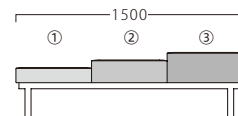

STOOL

ランク	アルカ2P W1000	アルカ3P W1500
A	74,800	106,800
B	77,800	111,400
C	80,800	115,600
D	83,800	119,800
E	86,800	124,000
F	89,800	128,200

塗装色

アジャスター付
2P

3P

※各座面のSHを
お選びいただけます。
SHは、350・400・450
(価格は同値)

①テーブル/TH300 (厚み50)
②座面/SH400 (座厚150)

①座面/SH350 (座厚100)
②テーブル/TH300 (厚み50)

①座面/SH450 (座厚200)
②座面/SH400 (座厚150)

①座面/SH350 (座厚100)
②座面/SH400 (座厚150)
③座面/SH450 (座厚200)

アルカ専用 テーブル
31456-X (NA) 1枚 ¥14,800
31457-X (BR) 1枚 ¥14,800

※アルカのみの対応です。
※座面をテーブルに変更できます。
※ご希望の際は、製品と合わせてご注文
ください。