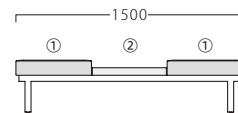

STOOL

ランク	アルカ2P W1000	アルカ3P W1500
A	74,800	106,800
B	77,800	111,400
C	80,800	115,600
D	83,800	119,800
E	86,800	124,000
F	89,800	128,200

塗装色

アジャスター付
2P

3P

※各座面のSHを
お選びいただけます。
SHは、350・400・450
(価格は同値)

①テーブル/TH300 (厚み50)
②座面/SH400 (座厚150)

①座面/SH350 (座厚100)
②テーブル/TH300 (厚み50)

①座面/SH450 (座厚200)
②座面/SH400 (座厚150)

①座面/SH350 (座厚100)
②座面/SH400 (座厚150)
③座面/SH450 (座厚200)

アルカ専用 テーブル
31456-X (NA) 1枚 ¥14,800
31457-X (BR) 1枚 ¥14,800

※アルカのみの対応です。
※座面をテーブルに変更できます。
※ご希望の際は、製品と合わせてご注文
ください。