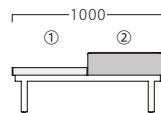

STOOL

ランク	アルカ2P W1000	アルカ3P W1500
A	74,800	106,800
B	77,800	111,400
C	80,800	115,600
D	83,800	119,800
E	86,800	124,000
F	89,800	128,200

塗装色

アジャスター付
2P

3P

※各座面のSHを
お選びいただけます。
SHは、350・400・450
(価格は同値)

①テーブル/TH300 (厚み50)
②座面/SH400 (座厚150)

①座面/SH350 (座厚100)
②テーブル/TH300 (厚み50)

①座面/SH450 (座厚200)
②座面/SH400 (座厚150)

①座面/SH350 (座厚100)
②座面/SH400 (座厚150)
③座面/SH450 (座厚200)

アルカ専用 テーブル
31456-X (NA) 1枚 ¥14,800
31457-X (BR) 1枚 ¥14,800

※アルカのみの対応です。
※座面をテーブルに変更できます。
※ご希望の際は、製品と合わせてご注文
ください。