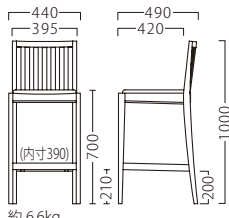

ノワールスタンドBR
11576-E
C/布・クラックS-3

ランク	ノワール スタンド
A	34,800
B	35,400
C	36,000
D	36,600
E	37,200
F	37,800

塗装色

主材：ラバーウッド

約 6.6kg

オプションステップCR W355

87622-X

¥3,900