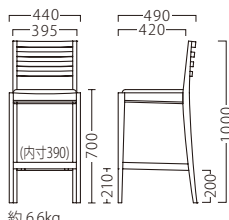

MARX

マルクス

マルクススタンドNA
11676-E
C/レザー・デコAL-8148

マルクススタンドBR
11677-E
C/布・クラックS-1

ランク	マルクス スタンド
A	34,800
B	35,400
C	36,000
D	36,600
E	37,200
F	37,800

塗装色

主材：ラバーウッド

約 6.6kg

オプションステップCR W355

87622-X

¥3,900

※オプションのみご注文の際は、配送料を別途ご負担いただきます。

(イメージ)

NOIR

ノワール

ノワールスタンドNA
11575-E
E/布・パルパ127

ノワールスタンドBR
11576-E
C/布・クラックS-3

ランク	ノワール スタンド
A	34,800
B	35,400
C	36,000
D	36,600
E	37,200
F	37,800

塗装色

主材：ラバーウッド

約 6.6kg

オプションステップCR W355

87622-X

¥3,900