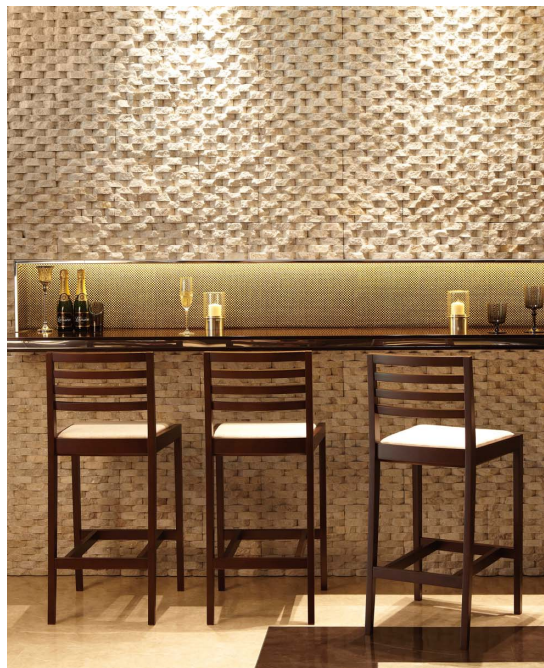

MARX

マルクス

マルクススタンドNA
11676-E
C/レザー・デコAL-8148

マルクススタンドBR
11677-E
C/布・クラックS-1

ランク	マルクス スタンド
A	34,800
B	35,400
C	36,000
D	36,600
E	37,200
F	37,800

塗装色

主材：ラバーウッド

約 6.6kg

オプションステップCR W355

87622-X

¥3,900

※オプションのみご注文の際は、配送料を別途ご負担いただきます。

(イメージ)

NOIR

ノワール

ノワールスタンドNA
11575-E
E/布・パルパ127