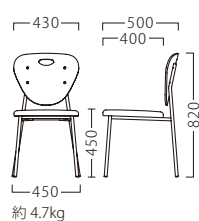

※組み合わせは変更できません。

※価格は全て、税抜き表記です。

WOOD

STEEL

STAND

KIDS

SOFA

STOOL

BOX

JAPANESE

TABLE

LIMITED

FABRIC