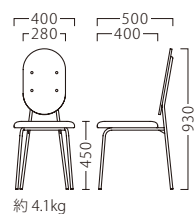

成形合板：突板/オーク板目

約4.1kg

WOOD

STEEL

STAND

KIDS

SOFA

STOOL