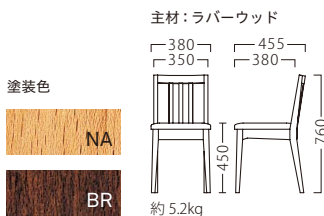

MARCHE

省サイズなデザインにて、
席数を重視する2パターン目の提案を叶えます。

マルシェ

マルシェイスNA
11744-A
E/布・パルパ031

マルシェイスBR
11745-A
F/布・アメリカSGR

| ランク | マルシェイス |
|-----|--------|
| A | 24,800 |
| B | 25,400 |
| C | 26,000 |
| D | 26,600 |
| E | 27,200 |
| F | 27,800 |