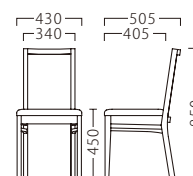

※テーブルST903・FT730 P285・327をご覧ください。

EDGE

バックスタイルをスマートかつ、重厚な印象に仕上げました。
コストパフォーマンスにも優れた一脚です。

エッジ

エッジイスNA
11806-A
D/レザー・ノーマン4

エッジイスBR
11807-A
F/布・ラット2010

| ランク | エッジイス |
|-----|--------|
| A | 27,800 |
| B | 28,400 |
| C | 29,000 |
| D | 29,600 |
| E | 30,200 |
| F | 30,800 |

塗装色

P149参照

主材：ラバーウッド
成形合板：突板/ラバーウッド板目

約6.2kg

※価格は全て、税抜き表記です。