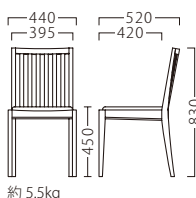

※テーブルST945・ET611・FT733 P296・326・327をご覧ください。

NOIR

ノワール

大きくラウンドした背もたれによる、
快適な座り心地と上質感。
コストパフォーマンスにも優れた一脚です。

ノワールイスNA
11575-A
E/布・パルパ127

ノワールイスBR
11576-A
C/布・クラックス-3

ランク	ノワールイス
A	27,800
B	28,400
C	29,000
D	29,600
E	30,200
F	30,800

塗装色

P148参照

主材：ラバーウッド

※価格は全て、税抜き表記です。

WOOD

STEEL

STAND

KIDS