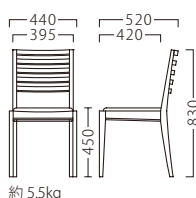

## マルクス

空間を問わない、最もベーシックなウッドチェア。  
コストパフォーマンスにも優れた一脚です。

マルクスイスNA  
11676-A  
C/レザー・デコAL-8148

マルクスイスBR  
11677-A  
C/布・クラックS-1

ランク	マルクスイス
A	27,800
B	28,400
C	29,000
D	29,600
E	30,200
F	30,800

塗装色

主材：ラバーウッド

約5.5kg