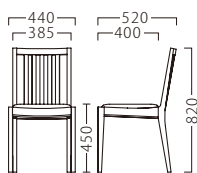

ランク	スージイス
A	34,800
B	35,400
C	36,000
D	36,600
E	37,200
F	37,800

塗装色

主材：ブナ

約 5.0kg

※価格は全て、税抜き表記です。