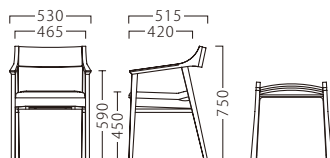

ランク	イーヴォルイス
A	49,800
B	50,400
C	51,000
D	51,600
E	52,200
F	52,800

塗装色

主材：ブナ
成形合板：突板/ブナ板目

約 5.9kg