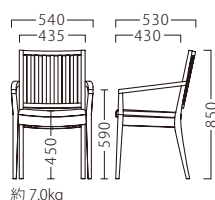

※テーブルKT720 P308をご覧ください。

RESULT

和モダンの行き着く先を見据える、
凛とした表情に奥ゆかしさを感じるデザインです。

リザルト

ランク	リザルトイス
A	61,800
B	62,400
C	63,000
D	63,600
E	64,200
F	64,800

塗装色

主材：ブナ

※価格は全て、税抜き表記です。