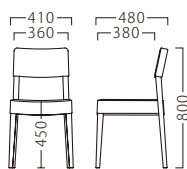

SPOON

スプーン

どんな張地でもお洒落に着こなす、
カジュアルで使いやすい一脚です。

※テーブルST968・CT462 P292・324をご覧ください。

ランク	スプーンイス
A	34,800
B	36,600
C	38,200
D	39,800
E	41,400
F	43,000

塗装色

主材：ラバーウッド

約5.3kg

※価格は全て、税抜き表記です。