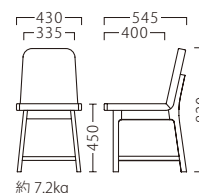

リリックイスNA
11917-A
ランク外/布・ギフト340
柄合わせなし **¥56,000**
柄合わせあり **¥62,800**

リリックイスBR
11918-A
ランク外/布・ギフト337
柄合わせなし **¥56,000**
柄合わせあり **¥62,800**

ランク	リリックイス
A	46,800
B	48,800
C	50,600
D	52,400
E	54,200
F	56,000

塗装色

主材：ブナ