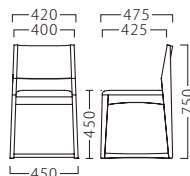

※テーブル天板 (参考品)・CT463 P323をご覧ください。

ORIGA

オリガ

カーペットに適したループ型の脚部。
アッシュ材を用い、カジュアルに仕上げました。

オリガイスNA
11919-A
ランク外/布・ベスパT-9262
¥41,400

オリガイスBR
11920-A
C/布・クラックS-3

| ランク | オリガイス |
|-----|--------|
| A | 37,800 |
| B | 38,400 |
| C | 39,000 |
| D | 39,600 |
| E | 40,200 |
| F | 40,800 |

塗装色

主材：アッシュ
成形合板：突板/アッシュ柾目

約 5.6kg

カーペット用

この製品は、カーペット上で
お使いください。

※価格は全て、税抜き表記です。 ※1台1台使用材の特性により、色の濃淡や表情に差が生じます。