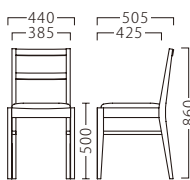

※イオン P046をご覧ください。

SEEKER

スタンドからの脚部カットって、なんだかバランスが……。そんな声から生まれた、新スペック『高めのSH500』です。

シーカー

シーカーイスA-NA
11904-A
D/布・エイガT-9199

シーカーイスB-NA
11906-A

シーカーイスA-BR
11905-A
E/布・カルドツイード11

シーカーイスB-BR
11907-A

ランク	シーカーイスA	シーカーイスB
A	30,800	43,800
B	31,400	46,000
C	32,000	47,800
D	32,600	49,600
E	33,200	51,400
F	33,800	53,200

塗装色

主材：ブナ
取手：ステンレス (Bのみ)
※THの目安は750程度

A

約 5.6kg

B

約 6.8kg

※価格は全て、税抜き表記です。