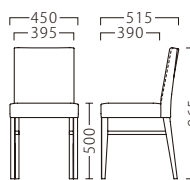

※イオン P046をご覧ください。

SEEKER

スタンドからの脚部カットって、なんだかバランスが……。そんな声から生まれた、新スペック『高めのSH500』です。

シーカー

シーカーイスA-NA
11904-A
D/布・エイガT-9199

シーカーイスB-NA
11906-A

シーカーイスA-BR
11905-A
E/布・カルドツイード11

シーカーイスB-BR
11907-A

ランク	シーカーイスA	シーカーイスB
A	30,800	43,800
B	31,400	46,000
C	32,000	47,800
D	32,600	49,600
E	33,200	51,400
F	33,800	53,200

塗装色

主材：ブナ
取手：ステンレス (Bのみ)
※THの目安は750程度

A

約 5.6kg

B

約 6.8kg

※価格は全て、税抜き表記です。