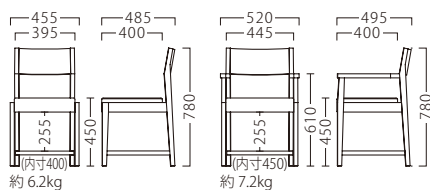

アマカアームイスBR
11833-A

ランク	アマカイス	アマカアームイス
A	33,800	44,800
B	34,800	45,800
C	35,800	46,800
D	36,800	47,800
E	37,800	48,800
F	38,800	49,800

塗装色

NA

BR

主材：ブナ
成形合板：突板/ブナ板目

収納にお使いいただけます。
※過度の荷重を掛けないでください。(3kg未満)

アマカ専用 棚
11834-X 帆布 (ベージュ)
¥6,800