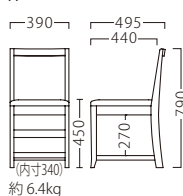

CROLA

『座る×収納』のハイブリッドデザイン。
店舗の備品簡素化と空間の効率化を追求します。

クローラ

ランク	クローライスA	クローライスB
A	29,800	39,800
B	30,400	42,200
C	31,000	44,000
D	31,600	45,800
E	32,200	47,600
F	32,800	49,400

塗装色

主材：ブナ

A

B

収納にお使いいただけます。

※価格は全て、税抜き表記です。