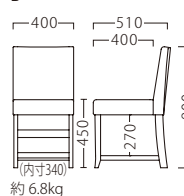

CROLA

『座る×収納』のハイブリッドデザイン。
店舗の備品簡素化と空間の効率化を追求します。

クローラ

ランク	クローライスA	クローライスB
A	29,800	39,800
B	30,400	42,200
C	31,000	44,000
D	31,600	45,800
E	32,200	47,600
F	32,800	49,400

塗装色

主材：ブナ

A

B

収納にお使いいただけます。

※価格は全て、税抜き表記です。