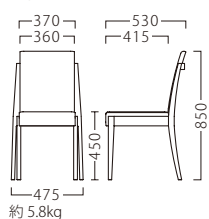

## ユニーバ

ユニバーサルな空間にお使いいただける、使い勝手の良い一脚。  
軽快なフォルムでありながらも、充実した機能を備えます。

ユニーバイスNA  
**11802-A**  
E/布・ベベル4

ユニーバイスBR  
**11803-A**  
E/布・ベベル1

ランク	ユニーバイス
A	41,800
B	43,600
C	45,200
D	46,800
E	48,400
F	50,000

塗装色

主材：ブナ