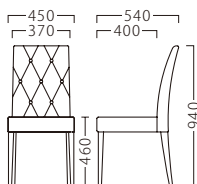

# PRASI

プレージ

ボタン締め装飾の張り込みハイバックチェア。  
洋風スペースをより華やかで、  
ゴージャスに演出します。

プレージイスNA  
11703-A  
C/レザー・サンセブンL-8628

プレージイスBR  
11704-A  
B/レザー・パロン01

ランク	プレージイス
A	42,800
B	45,600
C	48,000
D	50,400
E	52,800
F	55,200

塗装色

P142参照

主材：ブナ  
※ミシンキルト・ボタン仕上げ  
座面：ウェーピング

約 5.9kg

P142参照

主材：ブナ  
※ミシンキルト・ボタン仕上げ  
座面：ウェーピング

約 5.9kg

※価格は全て、税抜き表記です。

WOOD

STEEL

STAND

KIDS