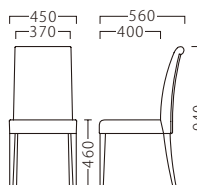

# MARONE

使用する際、最も目につく背裏に装飾を施しました。  
ローカウンターあるいは、通路側に有効な一脚です。

マローネ

マローネイスNA  
11769-A  
F/布・ラット2001

マローネイスBR  
11770-A  
C/レザー・サンセブンL-8635

ランク	マローネイス
A	47,800
B	50,800
C	53,400
D	56,000
E	58,600
F	61,200

塗装色

P142参照

主材：ブナ  
※ミシンキルト・ボタン仕上げ  
座面：ウェーピング

約 5.9kg

※価格は全て、税抜き表記です。

WOOD

STEEL

STAND

KIDS