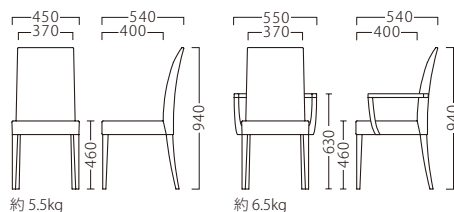

ランク	リーブルイスA	リーブルアームイスA
A	30,800	49,800
B	33,400	52,400
C	35,400	54,400
D	37,400	56,400
E	39,400	58,400
F	41,400	60,400

塗装色

主材：ブナ
座面：ウェーピング