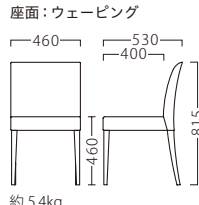

ランク	リーブル 右・左アームイスIIB	リーブル アームイスIIB
A	52,800	67,800
B	56,400	72,200
C	59,400	76,000
D	62,400	79,800
E	65,400	83,600
F	68,400	87,400

リーブル  
イスII-BR  
**11561-A**  
C/レザー・セラファイト・プロL-8104

リーブル  
右アームイスIIA-BR  
**11562-A**

リーブル  
左アームイスIIA-BR  
**11563-A**

リーブル  
アームイスIIA-BR  
**11564-A**

リーブル  
右アームイスIIB-BR  
**11568-A**

リーブル  
左アームイスIIB-BR  
**11569-A**

リーブル  
アームイスIIB-BR  
**11570-A**

主材：ブナ  
取手：ステンレス  
座面：ウェービング

塗装色

※価格は全て、税抜き表記です。