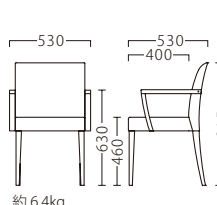

リーブル  
左アームイスIIA-BR  
**11563-A**

リーブル  
アームイスIIA-BR  
**11564-A**

リーブル  
右アームイスIIB-BR  
**11568-A**

リーブル  
左アームイスIIB-BR  
**11569-A**

リーブル  
アームイスIIB-BR  
**11570-A**

主材：ブナ  
取手：ステンレス  
座面：ウェービング

塗装色

※価格は全て、税抜き表記です。