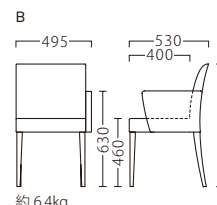

ランク	リーブル 右・左アームイスIIB	リーブル アームイスIIB
A	52,800	67,800
B	56,400	72,200
C	59,400	76,000
D	62,400	79,800
E	65,400	83,600
F	68,400	87,400

リーブル  
イスII-BR  
**11561-A**  
C/レザー・セラファイト・プロL-8104

リーブル  
右アームイスIIA-BR  
**11562-A**

リーブル  
左アームイスIIA-BR  
**11563-A**

リーブル  
アームイスIIA-BR  
**11564-A**

リーブル  
右アームイスIIB-BR  
**11568-A**

リーブル  
左アームイスIIB-BR  
**11569-A**

リーブル  
アームイスIIB-BR  
**11570-A**

主材：ブナ  
取手：ステンレス  
座面：ウェービング

塗装色

※価格は全て、税抜き表記です。