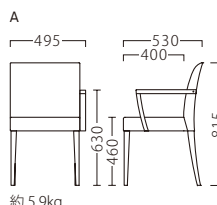

リーブル  
左アームイスIIA-BR  
**11563-A**

リーブル  
アームイスIIA-BR  
**11564-A**

リーブル  
右アームイスIIB-BR  
**11568-A**

リーブル  
左アームイスIIB-BR  
**11569-A**

リーブル  
アームイスIIB-BR  
**11570-A**

主材：ブナ  
取手：ステンレス  
座面：ウェービング

塗装色

※価格は全て、税抜き表記です。