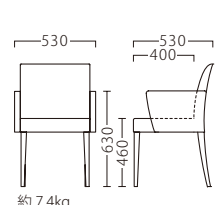

ランク	リーブル 右・左アームイスIIB	リーブル アームイスIIB
A	52,800	67,800
B	56,400	72,200
C	59,400	76,000
D	62,400	79,800
E	65,400	83,600
F	68,400	87,400

リーブル  
イスII-BR  
**11561-A**  
C/レザー・セラファイト・プロL-8104

リーブル  
右アームイスIIA-BR  
**11562-A**

リーブル  
左アームイスIIA-BR  
**11563-A**

リーブル  
アームイスIIA-BR  
**11564-A**

リーブル  
右アームイスIIB-BR  
**11568-A**

リーブル  
左アームイスIIB-BR  
**11569-A**

リーブル  
アームイスIIB-BR  
**11570-A**

主材：ブナ  
取手：ステンレス  
座面：ウェービング

塗装色

※価格は全て、税抜き表記です。