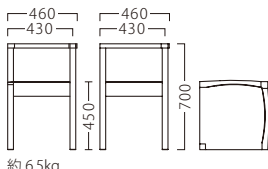

ZAPP

個室感を高める、片アームデザインの先駆け。
空間を問わないスタンダードなフォルムです。

ザップ

ランク	ザップイス	ザップ右・左アームイス
A	45,800	57,800
B	47,800	60,800
C	49,800	63,800
D	51,800	66,800
E	53,800	69,800
F	55,800	72,800

塗装色

NAD

BR

P138参照

主材：ブナ

約 9.2kg

約 10.2kg

PILLAR

明瞭な木目を活かす、無駄のないフォルム。
無地の張地を用いれば、左右兼用としてお使いいただけます。

ピラー

ランク	ピラー右・左アームイス
A	37,800
B	39,400
C	40,800
D	42,200
E	43,600
F	45,000

塗装色

NA

BR

P138参照

主材：アッシュ

約 6.5kg

※価格は全て、税抜き表記です。 ※1台1台使用材の特性により、色の濃淡や表情に差が生じます。