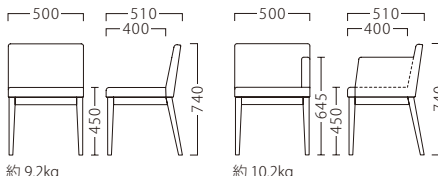

約 9.2kg

約 10.2kg