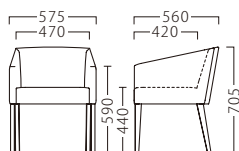

PROGRE

プログレ

ローバックながらも、しっかりと身体を支える座り心地。
空間を広く見せる、納まりの良い設計です。

プログレイスBR (2色張り)
C/レザー・色舞01 &
F/布・氷華3
特別価格 ¥86,200

ランク	プログレイス
A	67,800
B	71,800
C	75,400
D	79,000
E	82,600
F	86,200

塗装色

NA

BR

主材：ブナ
座面：ウェーピング

約 9.2kg

プログレイスNA
11860-A
F/布・アメリカLM

プログレイスBR
11861-A
C/レザー・スタイリスL-8198

※価格は全て、税抜き表記です。 ※ランク表は1色張りの価格です。掲載外の2色張りにつきましては、別途見積もりさせていただきます。