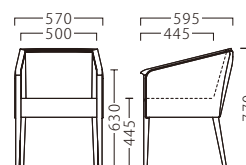

STOLE

ストール

『木部で魅せる』こだわりのアームチェア。
傾斜したアームは、起立時の補助を兼ねます。

ストールイスNA
11738-A
F/布・ラット2012

ストールイスBR
11739-A
C/レザー・マニエラL-8246

※テーブルST992・FT714 P302・327をご覧ください。

ランク	ストールイス
A	68,800
B	72,600
C	76,200
D	79,800
E	83,400
F	87,000

塗装色

主材：ブナ
座面：ウェーピング

約 11.1kg

※価格は全て、税抜き表記です。