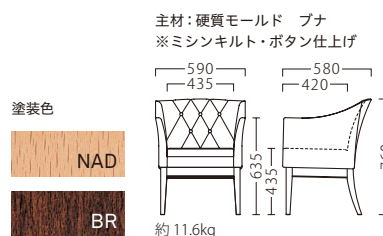

# LUXJE

キルティングとボタンにより、装飾性を高めたパーソナルチェア。  
ラグジュアリーな空間にマッチします。

ラグジェ

ラグジェイスNAD  
11757-A  
C/レザー・ゼラファイト・プロL-8090

ラグジェイスBR  
11758-A  
C/レザー・スタイリスL-8197

ランク	ラグジェイス
A	92,800
B	97,200
C	101,600
D	106,000
E	110,400
F	114,800

# ALENO

アールノ

アールノイスNAD  
11337-A  
E/布・パルパ104

アールノイスBR  
11338-A  
E/布・カルドツイード05

ランク	アールノイス
A	84,800
B	89,200
C	93,600
D	98,000
E	102,400
F	106,800

※価格は全て、税抜き表記です。 ※伸縮性の低い張地は、張り加工できない場合があります。詳しくは、担当者までお問い合わせください。