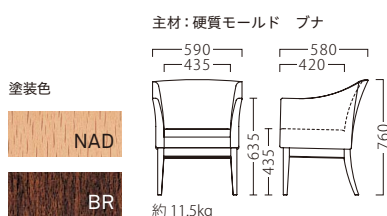

# ALENO

アールノ

アールノイスNAD  
11337-A  
E/布・パルパ104

アールノイスBR  
11338-A  
E/布・カルドツイード05

ランク	アールノイス
A	84,800
B	89,200
C	93,600
D	98,000
E	102,400
F	106,800

※価格は全て、税抜き表記です。 ※伸縮性の低い張地は、張り加工できない場合があります。詳しくは、担当者までお問い合わせください。