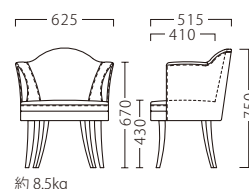

※テーブルST903・AT166 P285・320をご覧ください。

BLOCK

ブロック

ブロックイスNA
11308-A
D/レザー・ノーマン2

ブロックイスBR
11309-A
E/布・カルドツイード02

ランク	ブロックイス
A	69,800
B	73,200
C	76,000
D	78,800
E	81,600
F	84,400

塗装色

主材：ブナ
座面：ウェーピング