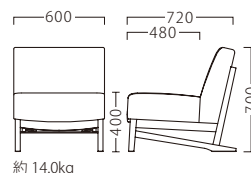

KUGLORZ

クグローツ

アッシュ材を用いる、表情に富むデザイン。
特徴的な脚部と後ろ姿が目を引きます。

クグローツイスNA
11856-A
D/布・エイガT-9202

クグローツイスBR
11857-A
F/布・氷華1

ランク	クグローツイス
A	83,800
B	86,600
C	89,200
D	91,800
E	94,400
F	97,000

塗装色

主材：アッシュ
背裏：突板/アッシュ柾目
座面：Sパネ