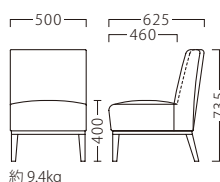

ランク	セレベスイス
A	56,800
B	60,200
C	63,200
D	66,200
E	69,200
F	72,200

塗装色

主材：フナ
座面：Sパネ