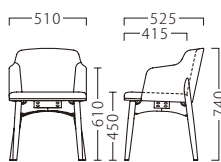

# LUCIA

ルシア

軽快かつ、身体にフィットする馬蹄型フォルム。  
丸みのある脚部が、より有機的な印象を与えます。

ルシアイスNA  
11943-A  
E/布・バルパ031

ルシアイスBR  
11944-A  
C/レザー・ゼラファイト・プロL-8097

ランク	ルシアイス
A	73,800
B	76,400
C	78,800
D	81,200
E	83,600
F	86,000

塗装色

主材：フナ

約7.8kg

※価格は全て、税抜き表記です。 ※伸縮性の低い張地は、張り加工できない場合があります。詳しくは、担当者までお問い合わせください。

WOOD

STEEL

STAND

KIDS

SEAT

STOOL