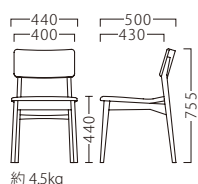

ランク	コルトイス
A	32,800
B	33,400
C	34,000
D	34,600
E	35,200
F	35,800

塗装色

主材：ブナ
成形合板：突板/ブナ板目