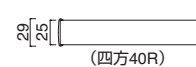

## メラミンアルミエッジ天板

独特なブロンズ色のアルミエッジを使用したメラミン天板です。

TP-196T  
TOP / TJY 10128K

TP-196D  
TOP / TKJ 6206KT89

### 別寸価格表 TP-196

W	600	~750	~900	~1050	~1200
600	¥39,400	¥43,800	¥46,500	¥58,000	¥60,700
~750	¥43,800	¥52,600	¥58,000	¥68,400	¥69,400
~900	¥46,500	¥58,000	¥59,300	¥72,100	¥86,000

### エッジ形状

TOP / メラミン化粧板  
エッジ / アルミ

W	600φ	~700φ	~800φ
	¥40,700	¥55,600	¥60,300

イス / ジャム ▶ P.110  
テーブル / 天板: TP-196T W600×D600  
脚部: FT-88 ① MBK ▶ P.286