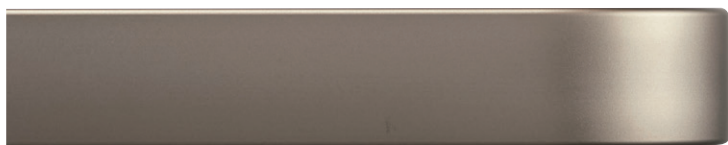

### エッジ形状

TOP / 床材  
エッジ / オーク

※ W1500以上の天板を使用する場合は、反り止め金具をご使用ください。  
反り止め金具 ▶ P.296

イス / 参考商品  
テーブル / 天板: TP-198D W600×D600  
脚部: FT-88 ① MBK ▶ P.286

## メラミンアルミエッジ天板

独特なブロンズ色のアルミエッジを使用したメラミン天板です。

TP-196T  
TOP / TJY 10128K

TP-196D  
TOP / TKJ 6206KT89