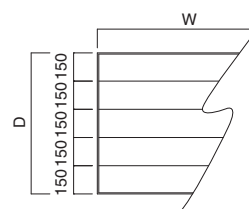

## 床材天板

無垢材を使用した天板です。  
天然木の特性上、部分的に節がみられたり、木目・色あいに差異がございます。

天板の床材は150mmピッチ。  
木目に関してはあえて不均等に  
しています。

TP-198T

TP-198C

TP-198N

TP-198K

TP-198D

### 別寸価格表 TP-198

1500-750	¥117,000
1200-750	¥90,000
600-750	¥51,000
600-600	¥39,000

### 別寸価格表 TP-196

W	600	~750	~900	~1050	~1200
600	¥39,400	¥43,800	¥46,500	¥58,000	¥60,700
~750	¥43,800	¥52,600	¥58,000	¥68,400	¥69,400
~900	¥46,500	¥58,000	¥59,300	¥72,100	¥86,000