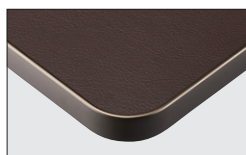

### エッジ形状

TOP / 床材  
エッジ / オーク

※ W1500以上の天板を使用する場合は、反り止め金具をご使用ください。  
反り止め金具 ▶ P.296

イス / 参考商品  
テーブル / 天板: TP-198D W600×D600  
脚部: FT-88 ① MBK ▶ P.286

## メラミンアルミエッジ天板

独特なブロンズ色のアルミエッジを使用したメラミン天板です。

TP-196T  
TOP / TJY 10128K

TP-196D  
TOP / TKJ 6206KT89