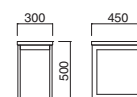

## TP-199 + FT-416

すっきりとした丸パイプ脚を使った細身のテーブルです。

TP-199T+FT-416 ① MWH

¥198,000

寸法 / W1800・D900・TH720

脚部 / スチール

天板 / TP-199 ▶ P.271

脚部 / FT-416 ▶ P.290

## TP-195 + FT-340

TP-195D+FT-340 MSL

¥49,200

寸法 / W300・D450・TH500

フレーム / スチール

天板 / TP-195 ▶ P.274

脚部 / FT-340 ▶ P.294

## TP-199 + FT-417

重厚ながらもすっきりとしたデザインが印象的な口の字形のテーブル脚です。

TP-199G+FT-417 ① MNA

¥204,800

寸法 / W1800・D900・TH720

脚部 / スチール

天板 / TP-199 ▶ P.271

脚部 / FT-417 ▶ P.290