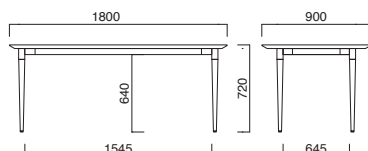

## TP-199 + FT-415

カラーオーダー対応のメタルと木脚を組み合わせたテーブル脚です。

TP-199T+FT-415 ① MBK・C

¥279,500

寸法 / W1800・D900・TH720

脚部 / プナ、スチール

天板 / TP-199 ▶ P.271

脚部 / FT-415 ▶ P.290

## TP-195 + FT-341

TP-195D+FT-341 ① MCR

¥126,000

寸法 / W1200・D500・TH430

フレーム / スチール

天板 / TP-195 ▶ P.274

脚部 / FT-341 ▶ P.293

## TP-199 + FT-416

すっきりとした丸パイプ脚を使った細身のテーブルです。

TP-199T+FT-416 ① MWH

¥198,000

寸法 / W1800・D900・TH720

脚部 / スチール

天板 / TP-199 ▶ P.271

脚部 / FT-416 ▶ P.290