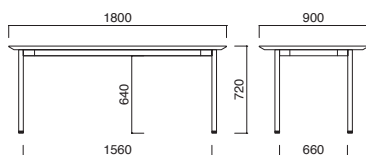

## TP-195 + FT-341

TP-195D+FT-341 ① MCR

¥126,000

寸法 / W1200・D500・TH430

フレーム / スチール

天板 / TP-195 ▶ P.274

脚部 / FT-341 ▶ P.293

## TP-199 + FT-416

すっきりとした丸パイプ脚を使った細身のテーブルです。

TP-199T+FT-416 ① MWH

¥198,000

寸法 / W1800・D900・TH720

脚部 / スチール

天板 / TP-199 ▶ P.271

脚部 / FT-416 ▶ P.290

## TP-195 + FT-340

TP-195D+FT-340 MSL

¥49,200

寸法 / W300・D450・TH500

フレーム / スチール

天板 / TP-195 ▶ P.274

脚部 / FT-340 ▶ P.294

## TP-199 + FT-417

重厚ながらもすっきりとしたデザインが印象的な口の字形のテーブル脚です。

TP-199G+FT-417 ① MNA

¥204,800

寸法 / W1800・D900・TH720

脚部 / スチール

天板 / TP-199 ▶ P.271

脚部 / FT-417 ▶ P.290