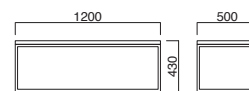

## TP-199 + FT-415

カラーオーダー対応のメタルと木脚を組み合わせたテーブル脚です。

TP-199T+FT-415 ① MBK・C

¥279,500

寸法 / W1800・D900・TH720

脚部 / プナ、スチール

天板 / TP-199 ▶ P.271

脚部 / FT-415 ▶ P.290

## TP-195 + FT-341

TP-195D+FT-341 ① MCR

¥126,000

寸法 / W1200・D500・TH430

フレーム / スチール

天板 / TP-195 ▶ P.274

脚部 / FT-341 ▶ P.293

## TP-199 + FT-416

すっきりとした丸パイプ脚を使った細身のテーブルです。

TP-199T+FT-416 ① MWH

¥198,000

寸法 / W1800・D900・TH720

脚部 / スチール

天板 / TP-199 ▶ P.271

脚部 / FT-416 ▶ P.290