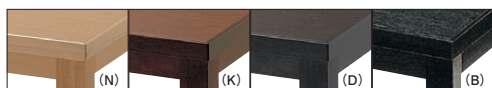

TOP / メラミン化粧板 (N: JI-381K / K: AI-1907KG / D: TJ-118KQ98 / B: JI-24K)
エッジ / ポプラ (メラミン同系色塗装)
脚部 / ラバーウッド (メラミン同系色塗装)
※ノックダウン式