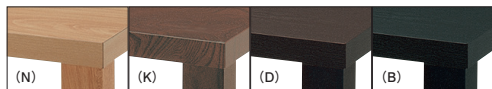

和風座卓を多彩にラインナップ。テイストや用途によってお選びいただけます。

**朝霧**  
あさぎり

朝霧 ⑧ N (折脚)

朝霧 ⑧ K (折脚)

朝霧 ⑧ D (折脚)

朝霧 ⑧ B (折脚)

朝霧 (折脚)

①	W1800-D750-TH330/TH350	¥96,800
②	W1800-D600-TH330/TH350	¥91,900
③	W1500-D750-TH330/TH350	¥94,500
④	W1500-D600-TH330/TH350	¥87,800
⑤	W1200-D750-TH330/TH350	¥87,000
⑥	W1200-D600-TH330/TH350	¥73,200
⑦	W1050-D750-TH330/TH350	¥85,200
⑧	W1050-D600-TH330/TH350	¥69,800
⑨	W 900-D600-TH330/TH350	¥67,900

※折りたたんで収納できます。

TOP・エッジ / メラミン化粧板  
(N: JI-381K / K: AI-1907KG / D: TJ-118KQ98 / B: JI-24K)  
脚部 / ラバーウッド (メラミン同系色塗装)

**五月**  
さつき

五月 ④ N

五月 ④ K

五月 ④ D

五月 ④ B

五月