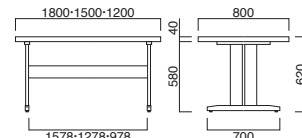

TA-201

- ①W1800・D800・TH620 ¥117,000
- ②W1500・D800・TH620 ¥113,700
- ③W1200・D800・TH620 ¥107,300

TOP / メラミン化粧板 (N: JI-381K / K: AI-1907KG / D: TJ-118KQ98 / B: JI-24K)
エッジ / ポプラ (メラミン同系色塗装)
脚部 / タモ柾目突板、ポプラ (メラミン同系色塗装)
※アジャスター付 ※ノックダウン式