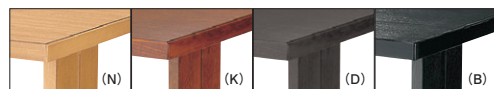

## TA-101

TA-101 ④ N

TA-101 ④ K

TA-101 ④ D

TA-101 ④ B

TOP / メラミン化粧板 (N: JI-381K / K: AI-1907KG / D: TJ-118KQ98 / B: JI-24K)  
 エッジ / ポプラ (メラミン同系色塗装)  
 脚部 / タモ柾目突板、ポプラ (メラミン同系色塗装)  
 ※アジャスター付 ※ノックダウン式