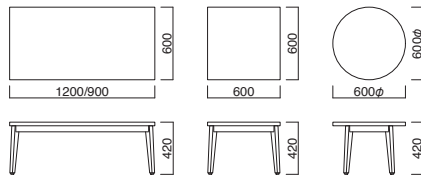

### WT-014

①	W1200・D600・TH420	¥143,000
②	W 900・D600・TH420	¥124,800
③	W 600・D600・TH420	¥116,300
④	600φ・TH420	¥124,800

TOP / アッシュ柾目突板  
エッジ / アッシュ  
脚部 / アッシュ  
※アジャスター付 ※ノックダウン式