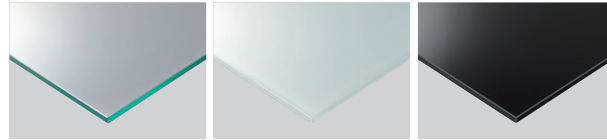

TB-65

TB-65 ① W・CL

TB-65 ① B・CL

TB-65W/B●

	ガラス CL	ガラス WH・BK
①W1500・D800・H750	¥283,500	¥341,300
②W1200・D800・H750	¥249,400	¥293,400
③W1000・D800・H750	¥241,900	¥284,400

天板 / 12mmガラス
脚部 / スチール
※首振りアジャスター付 ※ノックダウン式

透明 (CL)

白塗装 (WH)

黒塗装 (BK)

TB-64

TB-64 ② MCR・BK (TH400)

TB-64 ※高さをご指定ください。

ガラス CL	粉体塗装 (M)	クロームメッキ (MCR)	特殊塗装 (MQ)
①W1200・D500・TH550まで	¥93,500	¥134,000	¥123,200
②W500・D500・TH550まで	¥67,300	¥92,100	¥87,600
ガラス WH・BK	粉体塗装 (M)	クロームメッキ (MCR)	特殊塗装 (MQ)
①W1200・D500・TH550まで	¥127,300	¥167,800	¥157,000
②W500・D500・TH550まで	¥86,000	¥110,800	¥106,300

天板 / 8mmガラス
脚部 / スチール
※アジャスター付

透明 (CL)

白塗装 (WH)

黒塗装 (BK)