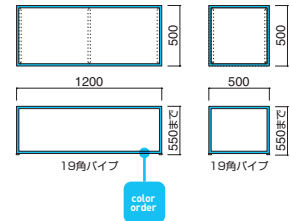

透明 (CL)

白塗装 (WH)

黒塗装 (BK)

TB-64

TB-64 ② MCR・BK (TH400)

TB-64 ※高さをご指定ください。

ガラス CL	粉体塗装 (M)	クロームメッキ (MCR)	特殊塗装 (MQ)
①W1200・D500・TH550まで	¥93,500	¥134,000	¥123,200
②W500・D500・TH550まで	¥67,300	¥92,100	¥87,600
ガラス WH・BK	粉体塗装 (M)	クロームメッキ (MCR)	特殊塗装 (MQ)
①W1200・D500・TH550まで	¥127,300	¥167,800	¥157,000
②W500・D500・TH550まで	¥86,000	¥110,800	¥106,300

天板 / 8mmガラス
脚部 / スチール
※アジャスター付

透明 (CL)

白塗装 (WH)

黒塗装 (BK)