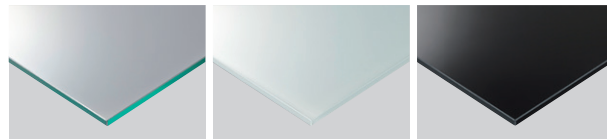

透明 (CL)

白塗装 (WH)

黒塗装 (BK)

TB-64

TB-64 ② MCR・BK (TH400)

TB-64 ※高さをご指定ください。

ガラス CL	粉体塗装 (M)	クロームメッキ (MCR)	特殊塗装 (MQ)
①W1200・D500・TH550まで	¥93,500	¥134,000	¥123,200
②W500・D500・TH550まで	¥67,300	¥92,100	¥87,600
ガラス WH・BK	粉体塗装 (M)	クロームメッキ (MCR)	特殊塗装 (MQ)
①W1200・D500・TH550まで	¥127,300	¥167,800	¥157,000
②W500・D500・TH550まで	¥86,000	¥110,800	¥106,300

天板 / 8mmガラス
脚部 / スチール
※アジャスター付

透明 (CL)

白塗装 (WH)

黒塗装 (BK)