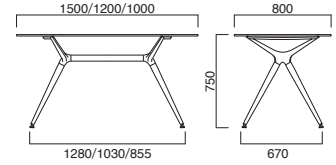

TB-65

TB-65 ① W・CL

TB-65 ① B・CL

TB-65W/B●

	ガラス CL	ガラス WH・BK
①W1500・D800・H750	¥283,500	¥341,300
②W1200・D800・H750	¥249,400	¥293,400
③W1000・D800・H750	¥241,900	¥284,400

天板 / 12mmガラス
脚部 / スチール
※首振りアジャスター付 ※ノックダウン式

透明 (CL)

白塗装 (WH)

黒塗装 (BK)

TB-64

TB-64 ② MCR・BK (TH400)

TB-64 ※高さをご指定ください。

ガラス CL	粉体塗装 (M)	クロームメッキ (MCR)	特殊塗装 (MQ)
①W1200・D500・TH550まで	¥93,500	¥134,000	¥123,200
②W500・D500・TH550まで	¥67,300	¥92,100	¥87,600
ガラス WH・BK	粉体塗装 (M)	クロームメッキ (MCR)	特殊塗装 (MQ)
①W1200・D500・TH550まで	¥127,300	¥167,800	¥157,000
②W500・D500・TH550まで	¥86,000	¥110,800	¥106,300